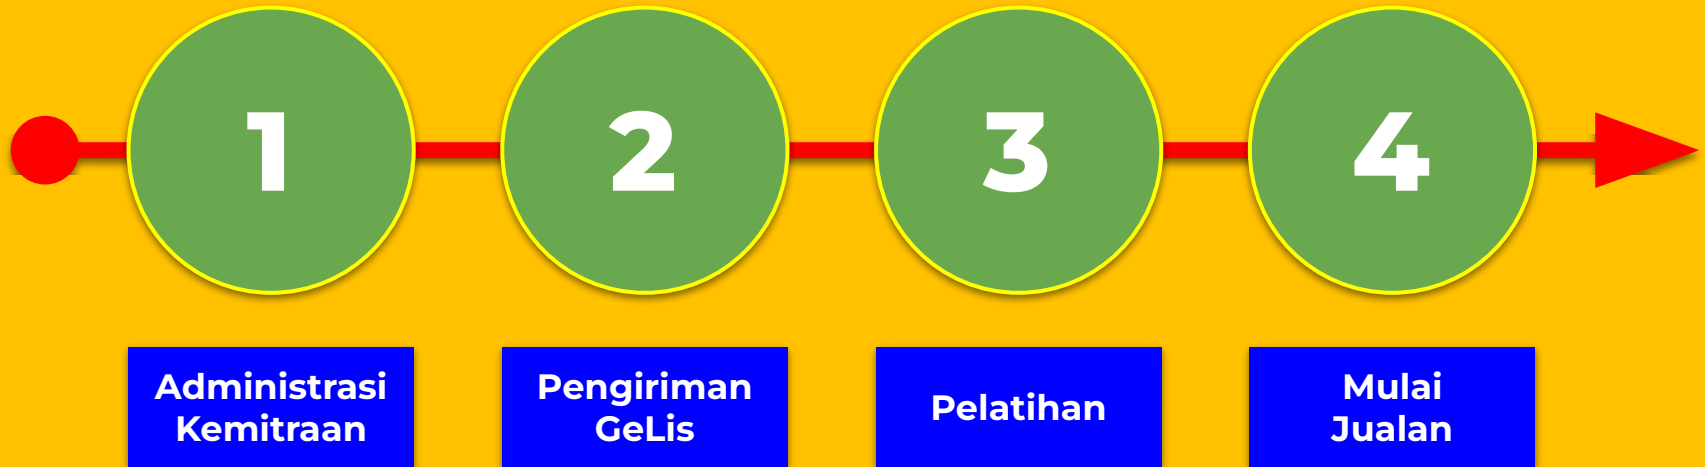

MULAI KEMITRAAN